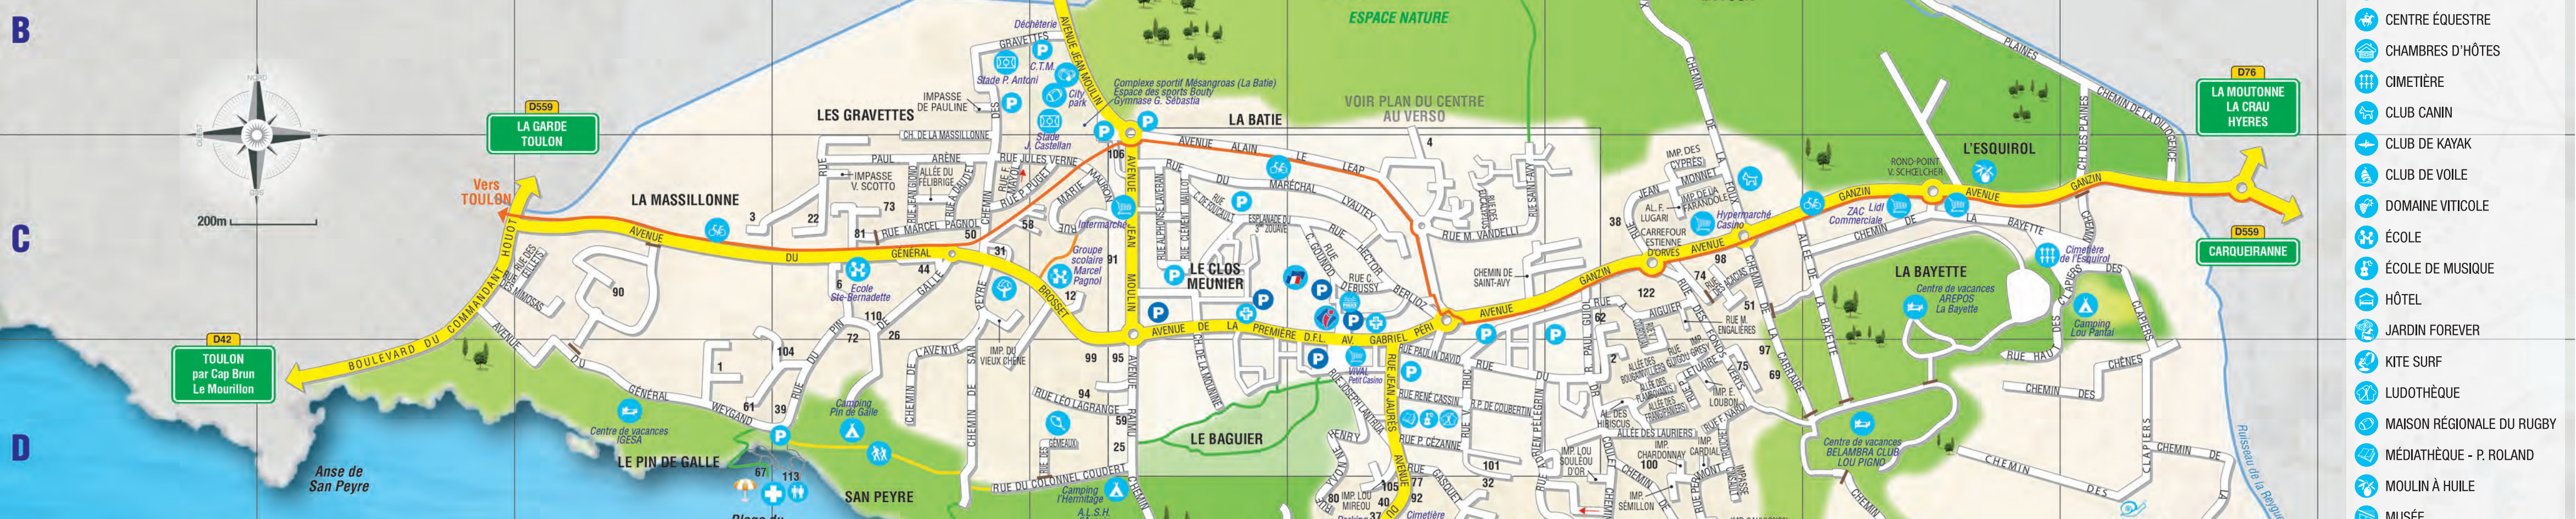

PLAN DE VILLE CITY MAP | STADTPLAN

LÉGENDE

- MAIRIE
- OFFICE DE TOURISME
- BOULODROME
- CAMPING
- CENTRE DE PLONGÉE
- CENTRE DE VACANCES
- CENTRE ÉQUESTRE
- CHAMBRES D'HÔTES
- CIMETIÈRE
- CLUB CANIN
- CLUB DE KAYAK
- CLUB DE VOILE
- DOMAINE VITICOLE
- ÉCOLE
- ÉCOLE DE MUSIQUE
- HÔTEL
- JARDIN FOREVER
- KITE SURF
- LUDOTHÈQUE
- MAISON RÉGIONALE DU RUGBY
- MÉDIATHÈQUE - P. ROLAND
- MOULIN À HUILE
- MUSÉE
- ONF
- PARKING
- PARKING ZONE BLEUE
- PHARMACIE
- PISTE CYCLABLE
- PLAGE
- POINT DE VUE
- POLICE MUNICIPALE
- PORT
- POSTE DE SECOURS
- SENTIER DE RANDONNÉE
- STADE
- SUPERMARCHÉ
- TENNIS
- TOILETTES PUBLIQUES
- Sens unique
- Barrière
- Sentier pédestre
- Sentier de litoral
- Sentier de découverte Jean-François Jubé
- Voie piétonne

INDEX DES RUES DE LA COMMUNE

DETAIL LOTISSEMENT LES CALANQUES DU PIN DE GALLE