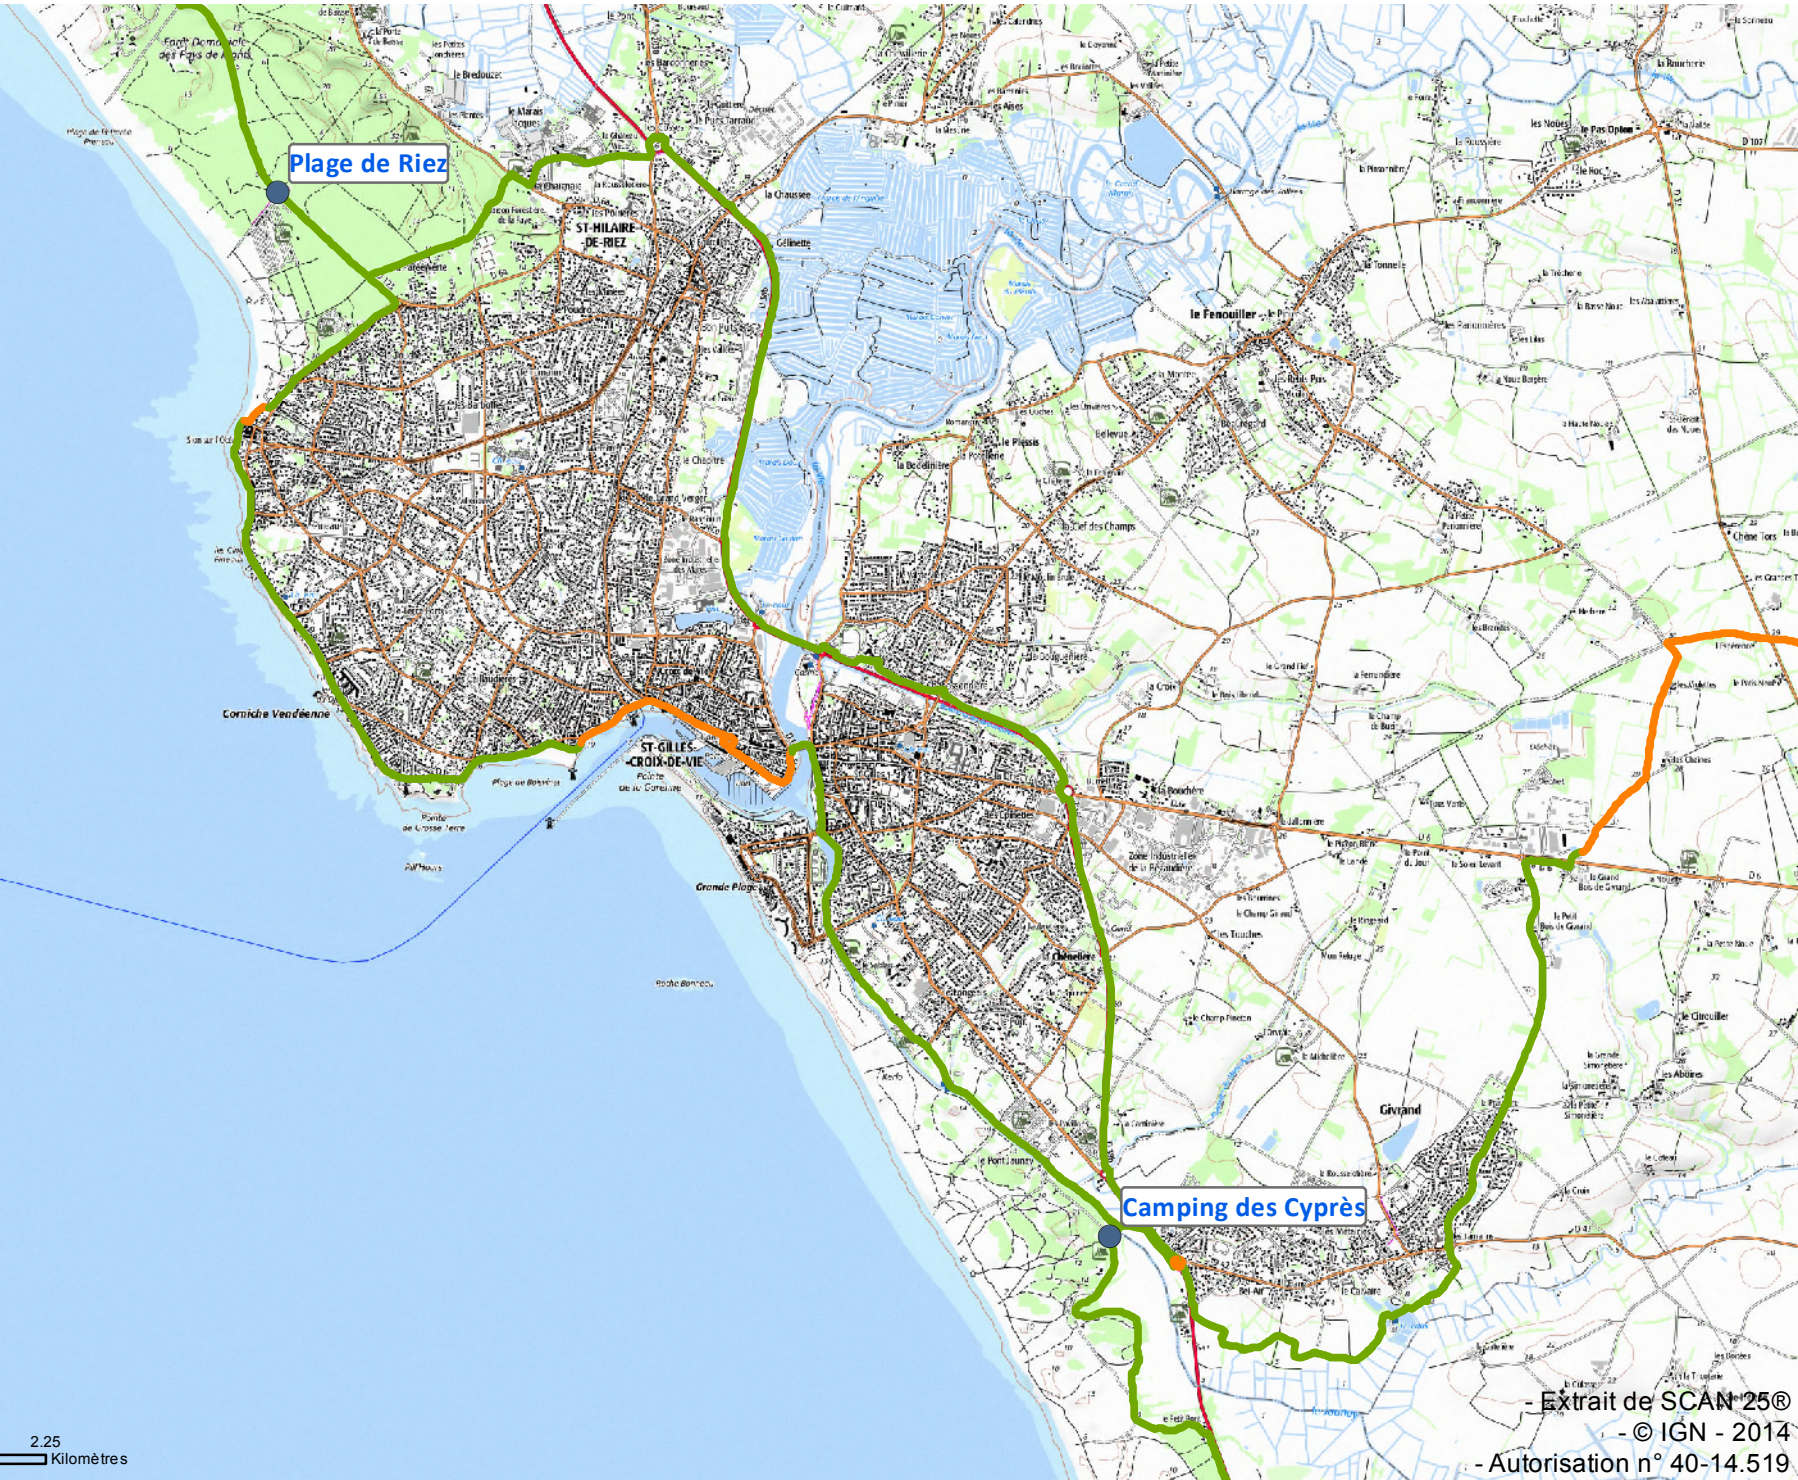

# Autour de Saint-Gilles-Croix-de-Vie

0 0.375 0.75 1.5 2.25 Kilomètres

- Extrait de SCAN 25©  
- © IGN - 2014  
- Autorisation n° 40-14.519