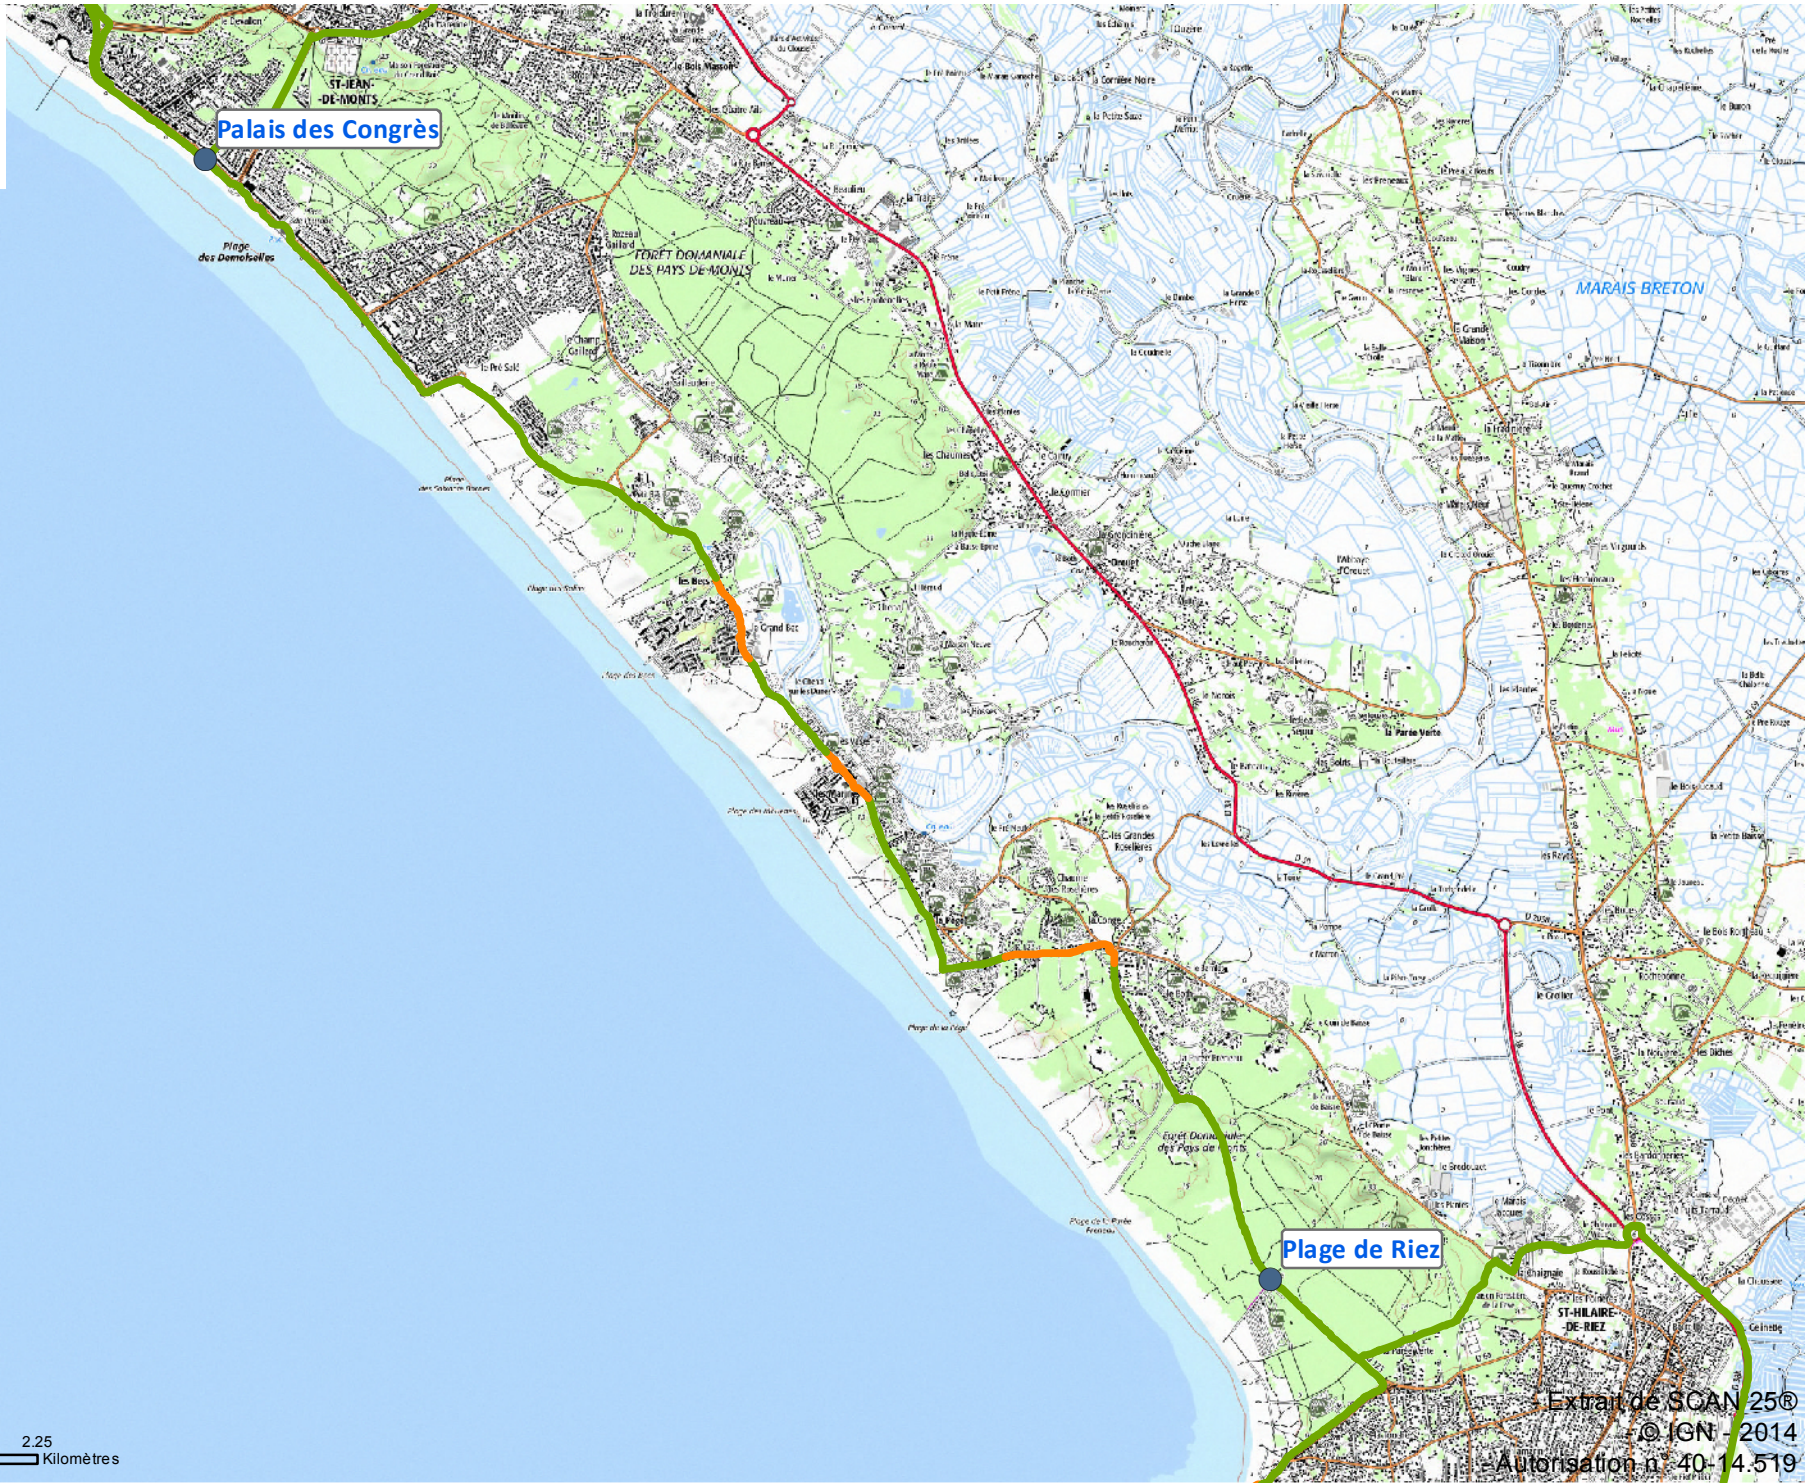

De Saint-Jean-de-Monts à Sion

0 0.375 0.75 1.5 2.25 Kilomètres

Extrait de SCAN 25©
© IGN - 2014
Autorisation n° 40-14-519