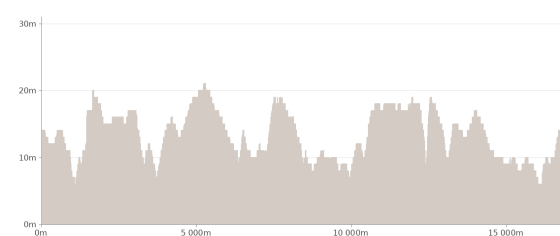

SENTIER DU LITTORAL N°7

Proposé par :
e-SPRIT

"Ce PDF a été généré à partir de Cirkwi, la plateforme de partage
d'activités touristiques qui vous fait voyager"

www.cirkwi.com/circuit/226754

melanie chaigneau

- 15.51 km
- 2h30
- maxi 21 m
- mini 5 m

Balisage : Blanc