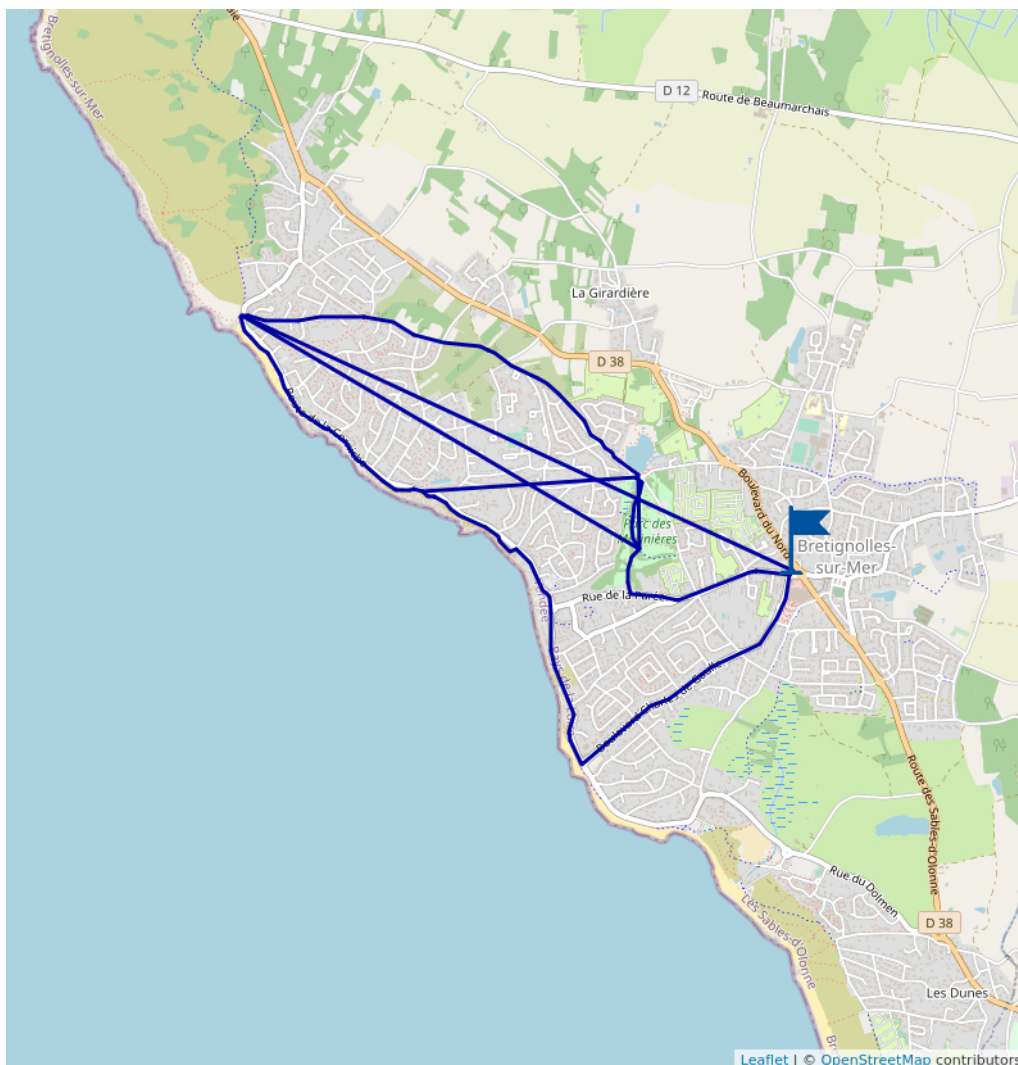

SENTIER DU LITTORAL N°7

Proposé par :
e-SPRIT

"Ce PDF a été généré à partir de Cirkwi, la plateforme de partage
d'activités touristiques qui vous fait voyager"

www.cirkwi.com/circuit/226754

melanie chaigneau

- 15.51 km
- 2h30
- maxi 21 m
- mini 5 m

Balisage : Blanc